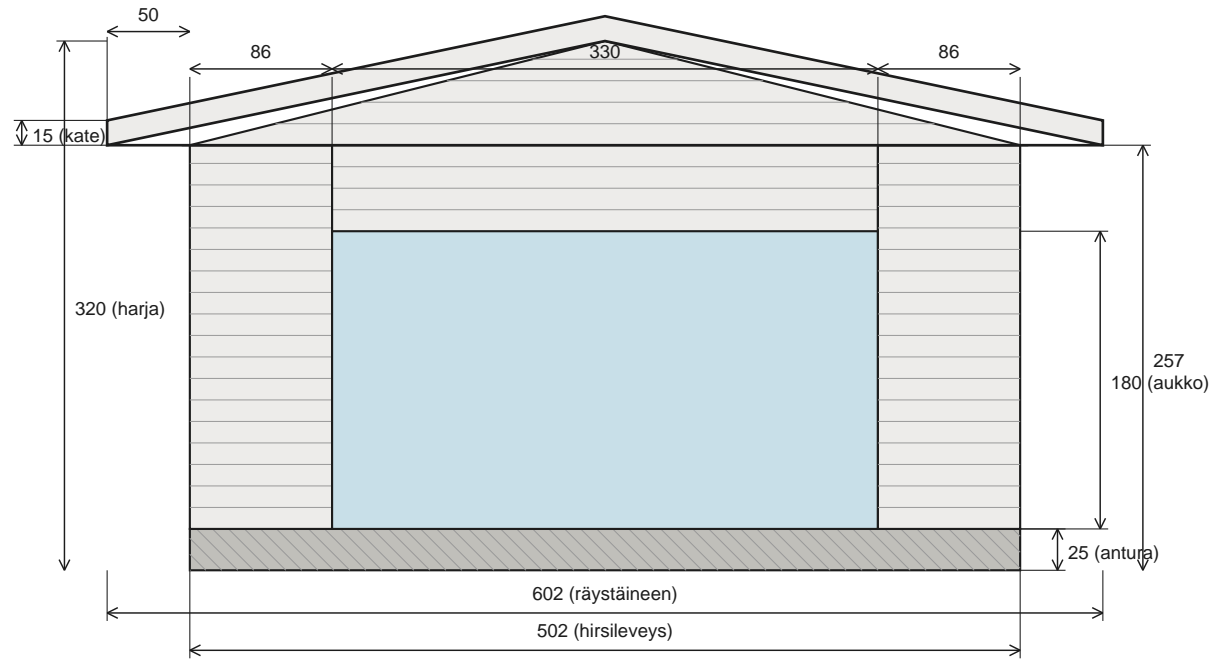

# GRILLIKATOS — PÄÄPIIRUSTUS | JULKISIVU LÄNSI / ETUOSA

Mittakaava 1:50 | Kaikki mitat senttimetreinä | Pinta-ala 41,2 m<sup>2</sup>

Rakenne: Hirsinen grillikatos, harjakatto, peltikate | Perustus: Betonianturat 25 cm | Piippu: 1 kpl harjalla | Räystäät: 50 cm

Avointa pinta-alaa:  $\geq 30\%$  | Pinta-ala: 41,2 m<sup>2</sup> (820 x 502 cm) | Mittakaava: 1:50 | Pvm: 04.04.2026 | Kohde: Loviisa

Mitat ovat suuntaa antavia eivätkä ole mittakaavassa.

# GRILLIKATOS — PÄÄPIIRUSTUS | JULKISIVU ETELÄ / PÄÄTY

Mittakaava 1:50 | Kaikki mitat senttimetreinä | Pinta-ala 41,2 m<sup>2</sup>

Rakenne: Hirsinen grillikatos, harjakatto, peltikate | Perustus: Betonianturat 25 cm | Piippu: 1 kpl harjalla | Räystäät: 50 cm

Avointa pinta-alaa:  $\geq 30$  % | Pinta-ala: 41,2 m<sup>2</sup> (820 x 502 cm) | Mittakaava: 1:50 | Pvm: 04.04.2026 | Kohde: Loviisa

Mitat ovat suuntaa antavia eivätkä ole mittakaavassa.