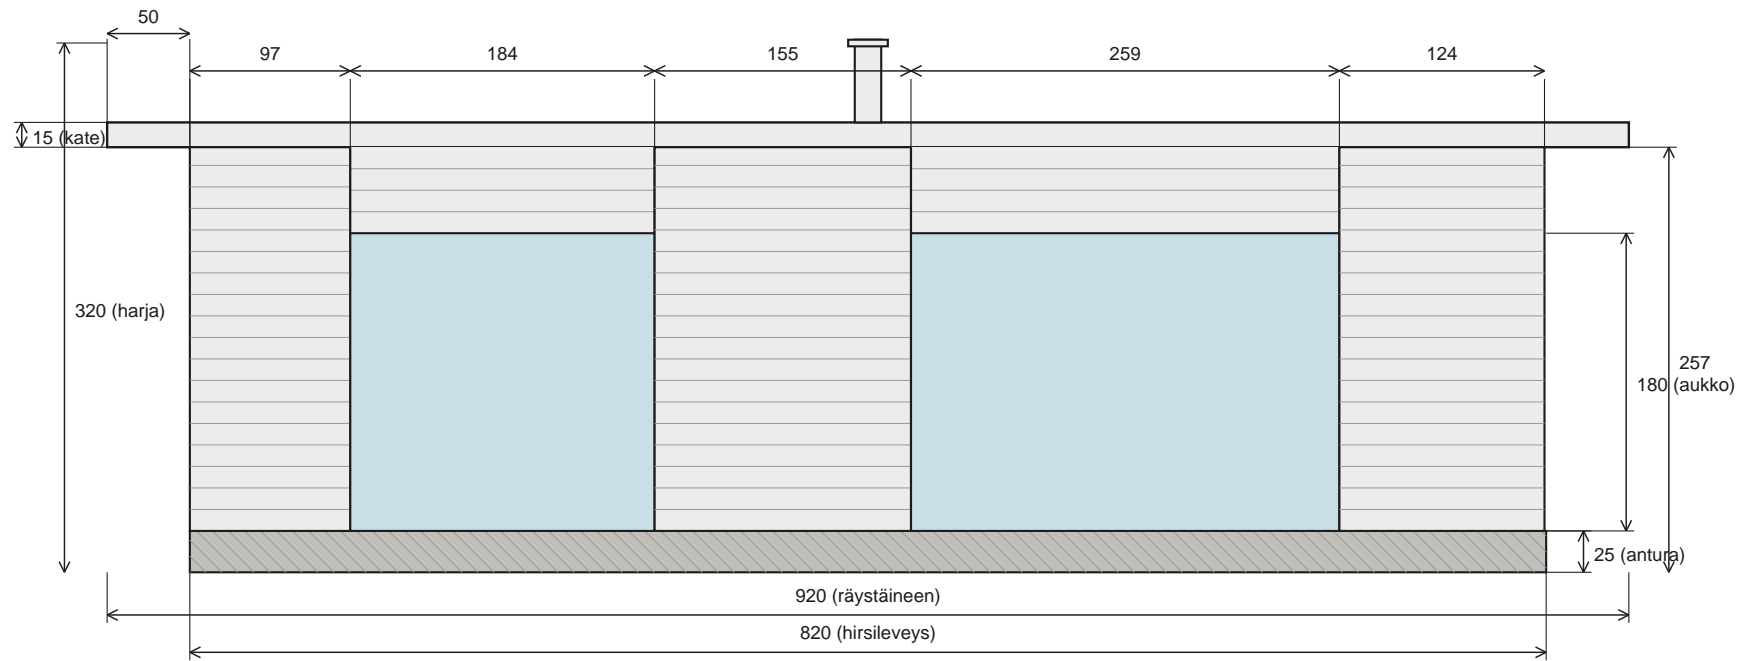

# GRILLIKATOS — PÄÄPIIRUSTUS | JULKISIVU LÄNSI / ETUOSA

Mittakaava 1:50 | Kaikki mitat senttimetreinä | Pinta-ala 41,2 m<sup>2</sup>

Rakenne: Hirsinen grillikatos, harjakatto, peltikate | Perustus: Betonianturat 25 cm | Piippu: 1 kpl harjalla | Räystäät: 50 cm

Avointa pinta-alaa:  $\geq 30\%$  | Pinta-ala: 41,2 m<sup>2</sup> (820 x 502 cm) | Mittakaava: 1:50 | Pvm: 04.04.2026 | Kohde: Loviisa

Mitat ovat suuntaa antavia eivätkä ole mittakaavassa.

# GRILLIKATOS — PÄÄPIIRUSTUS | JULKISIVU ETELÄ / PÄÄTY

Mittakaava 1:50 | Kaikki mitat senttimetreinä | Pinta-ala 41,2 m<sup>2</sup>

Rakenne: Hirsinen grillikatos, harjakatto, peltikate | Perustus: Betonianturat 25 cm | Piippu: 1 kpl harjalla | Räystäät: 50 cm

Avointa pinta-alaa:  $\geq 30$  % | Pinta-ala: 41,2 m<sup>2</sup> (820 x 502 cm) | Mittakaava: 1:50 | Pvm: 04.04.2026 | Kohde: Loviisa

Mitat ovat suuntaa antavia eivätkä ole mittakaavassa.