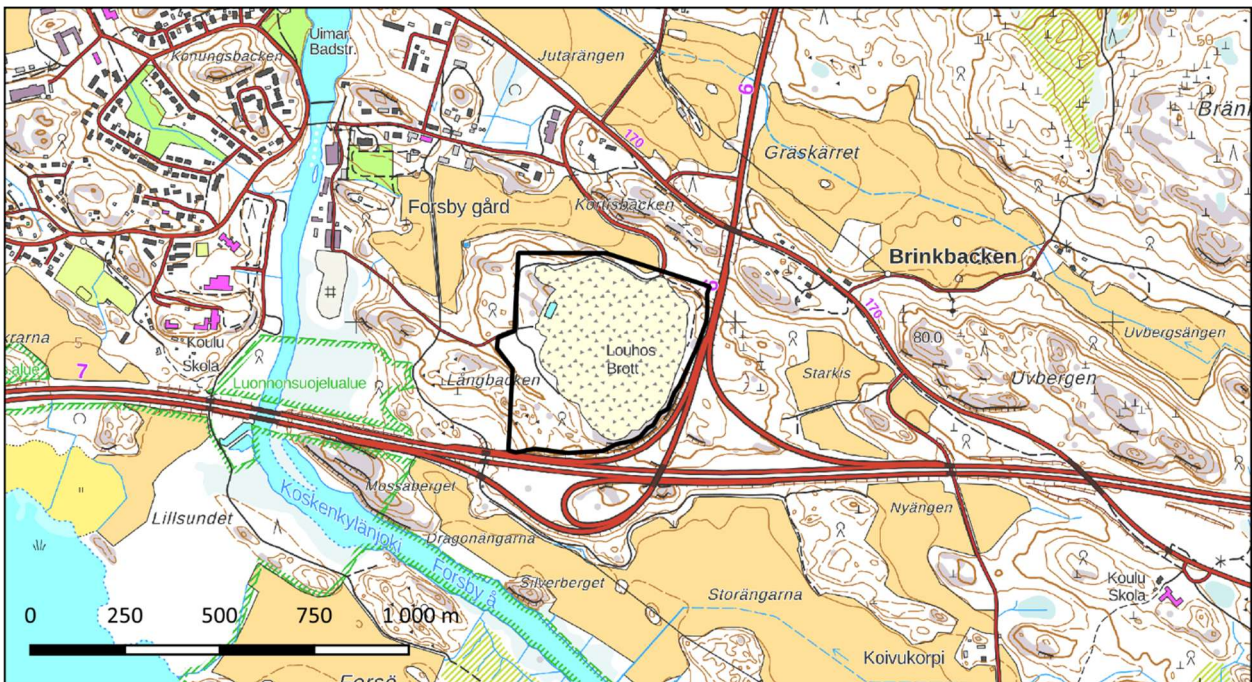

## Liite 2. Lupa-alueen sijainti

Lupa-alueen sijainti on merkitty kartoille mustalla viivarajauksella. Ylemmän kartan mittakaava on 1:100 000 ja alemman kartan 1:20 000.