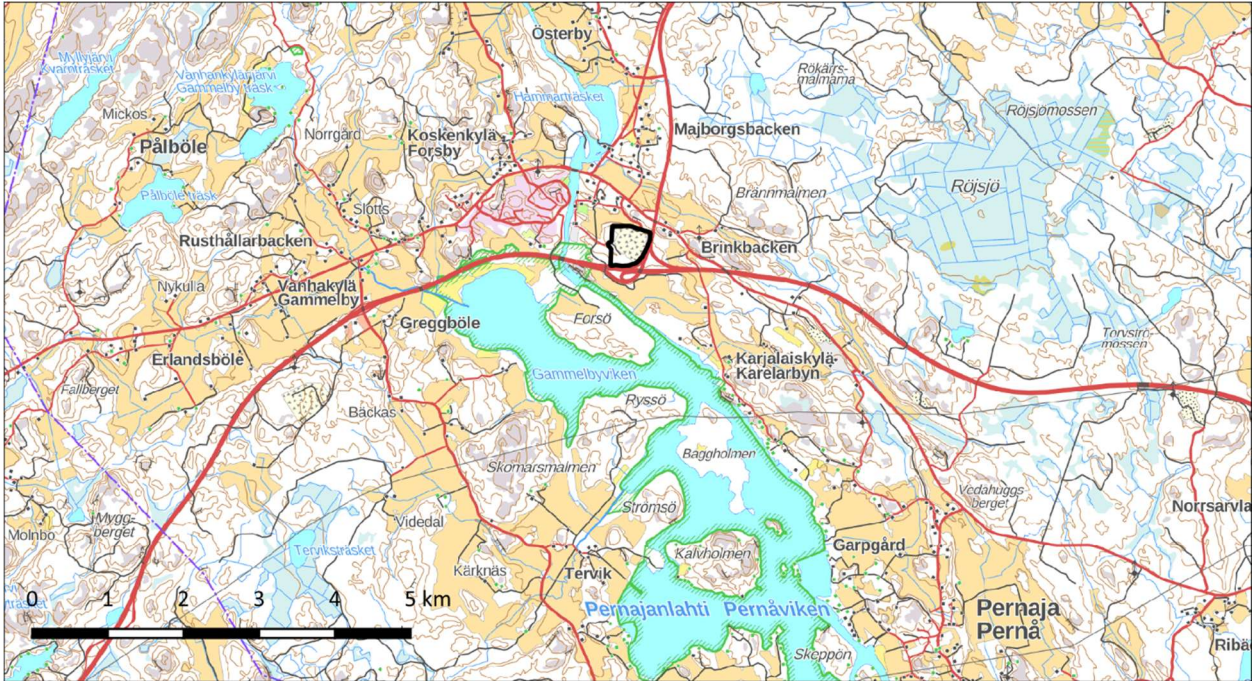

## Liite 2. Lupa-alueen sijainti

Lupa-alueen sijainti on merkitty kartoille mustalla viivarajauksella. Ylemmän kartan mittakaava on 1:100 000 ja alemman kartan 1:20 000.