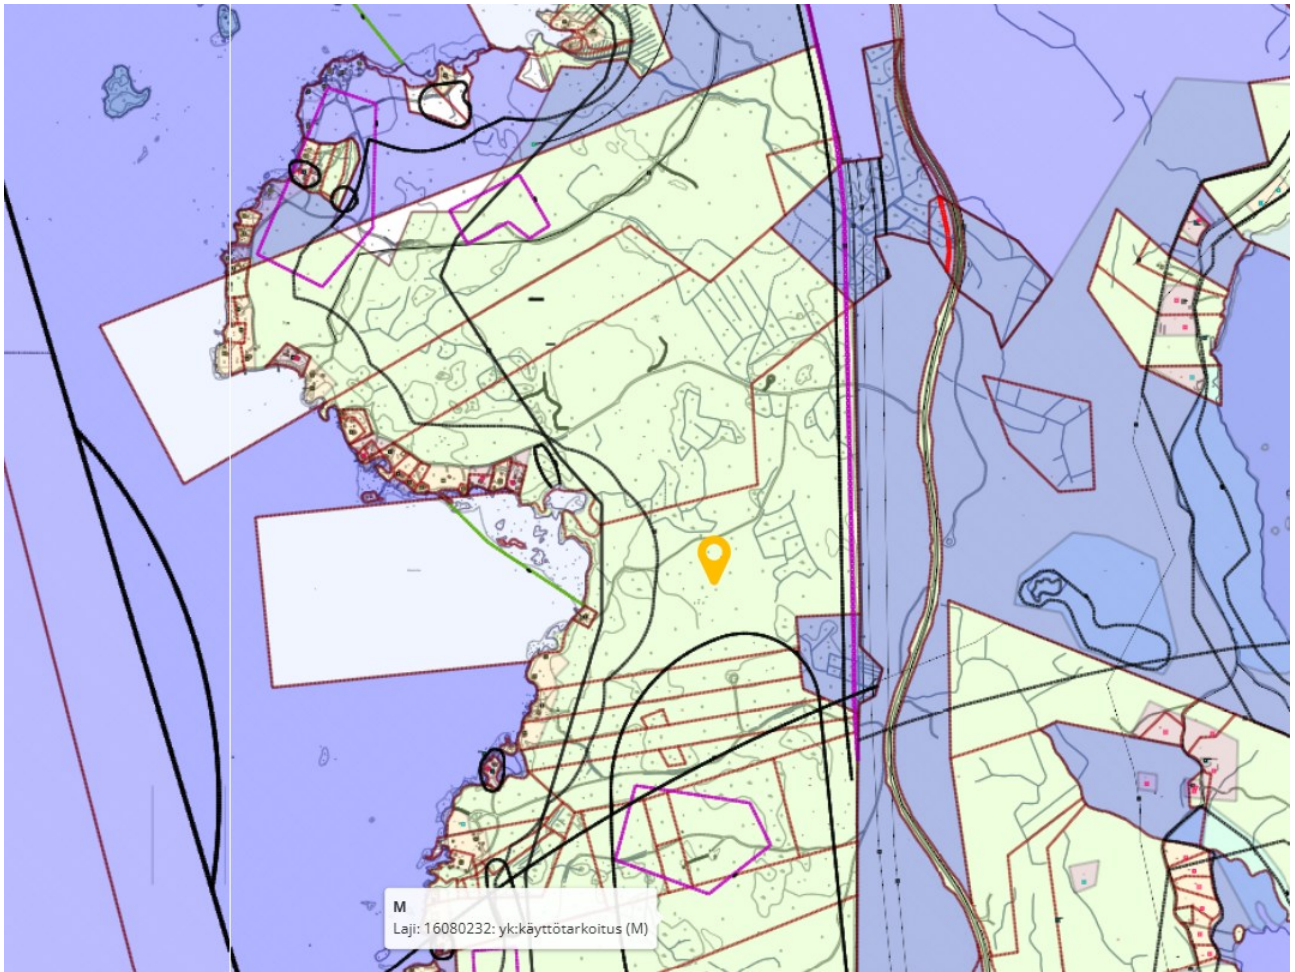

Liite 3.

Karttanäkymä osayleiskaavasta ja kaupungin maaomaisuudesta. Trimble Locus.

Sinisellä värillä korostetut alueet kartalla osoittavat kaupungin maaomaisuutta. Keltainen kohdistin osoittaa kaupan kohteen sijainnin.