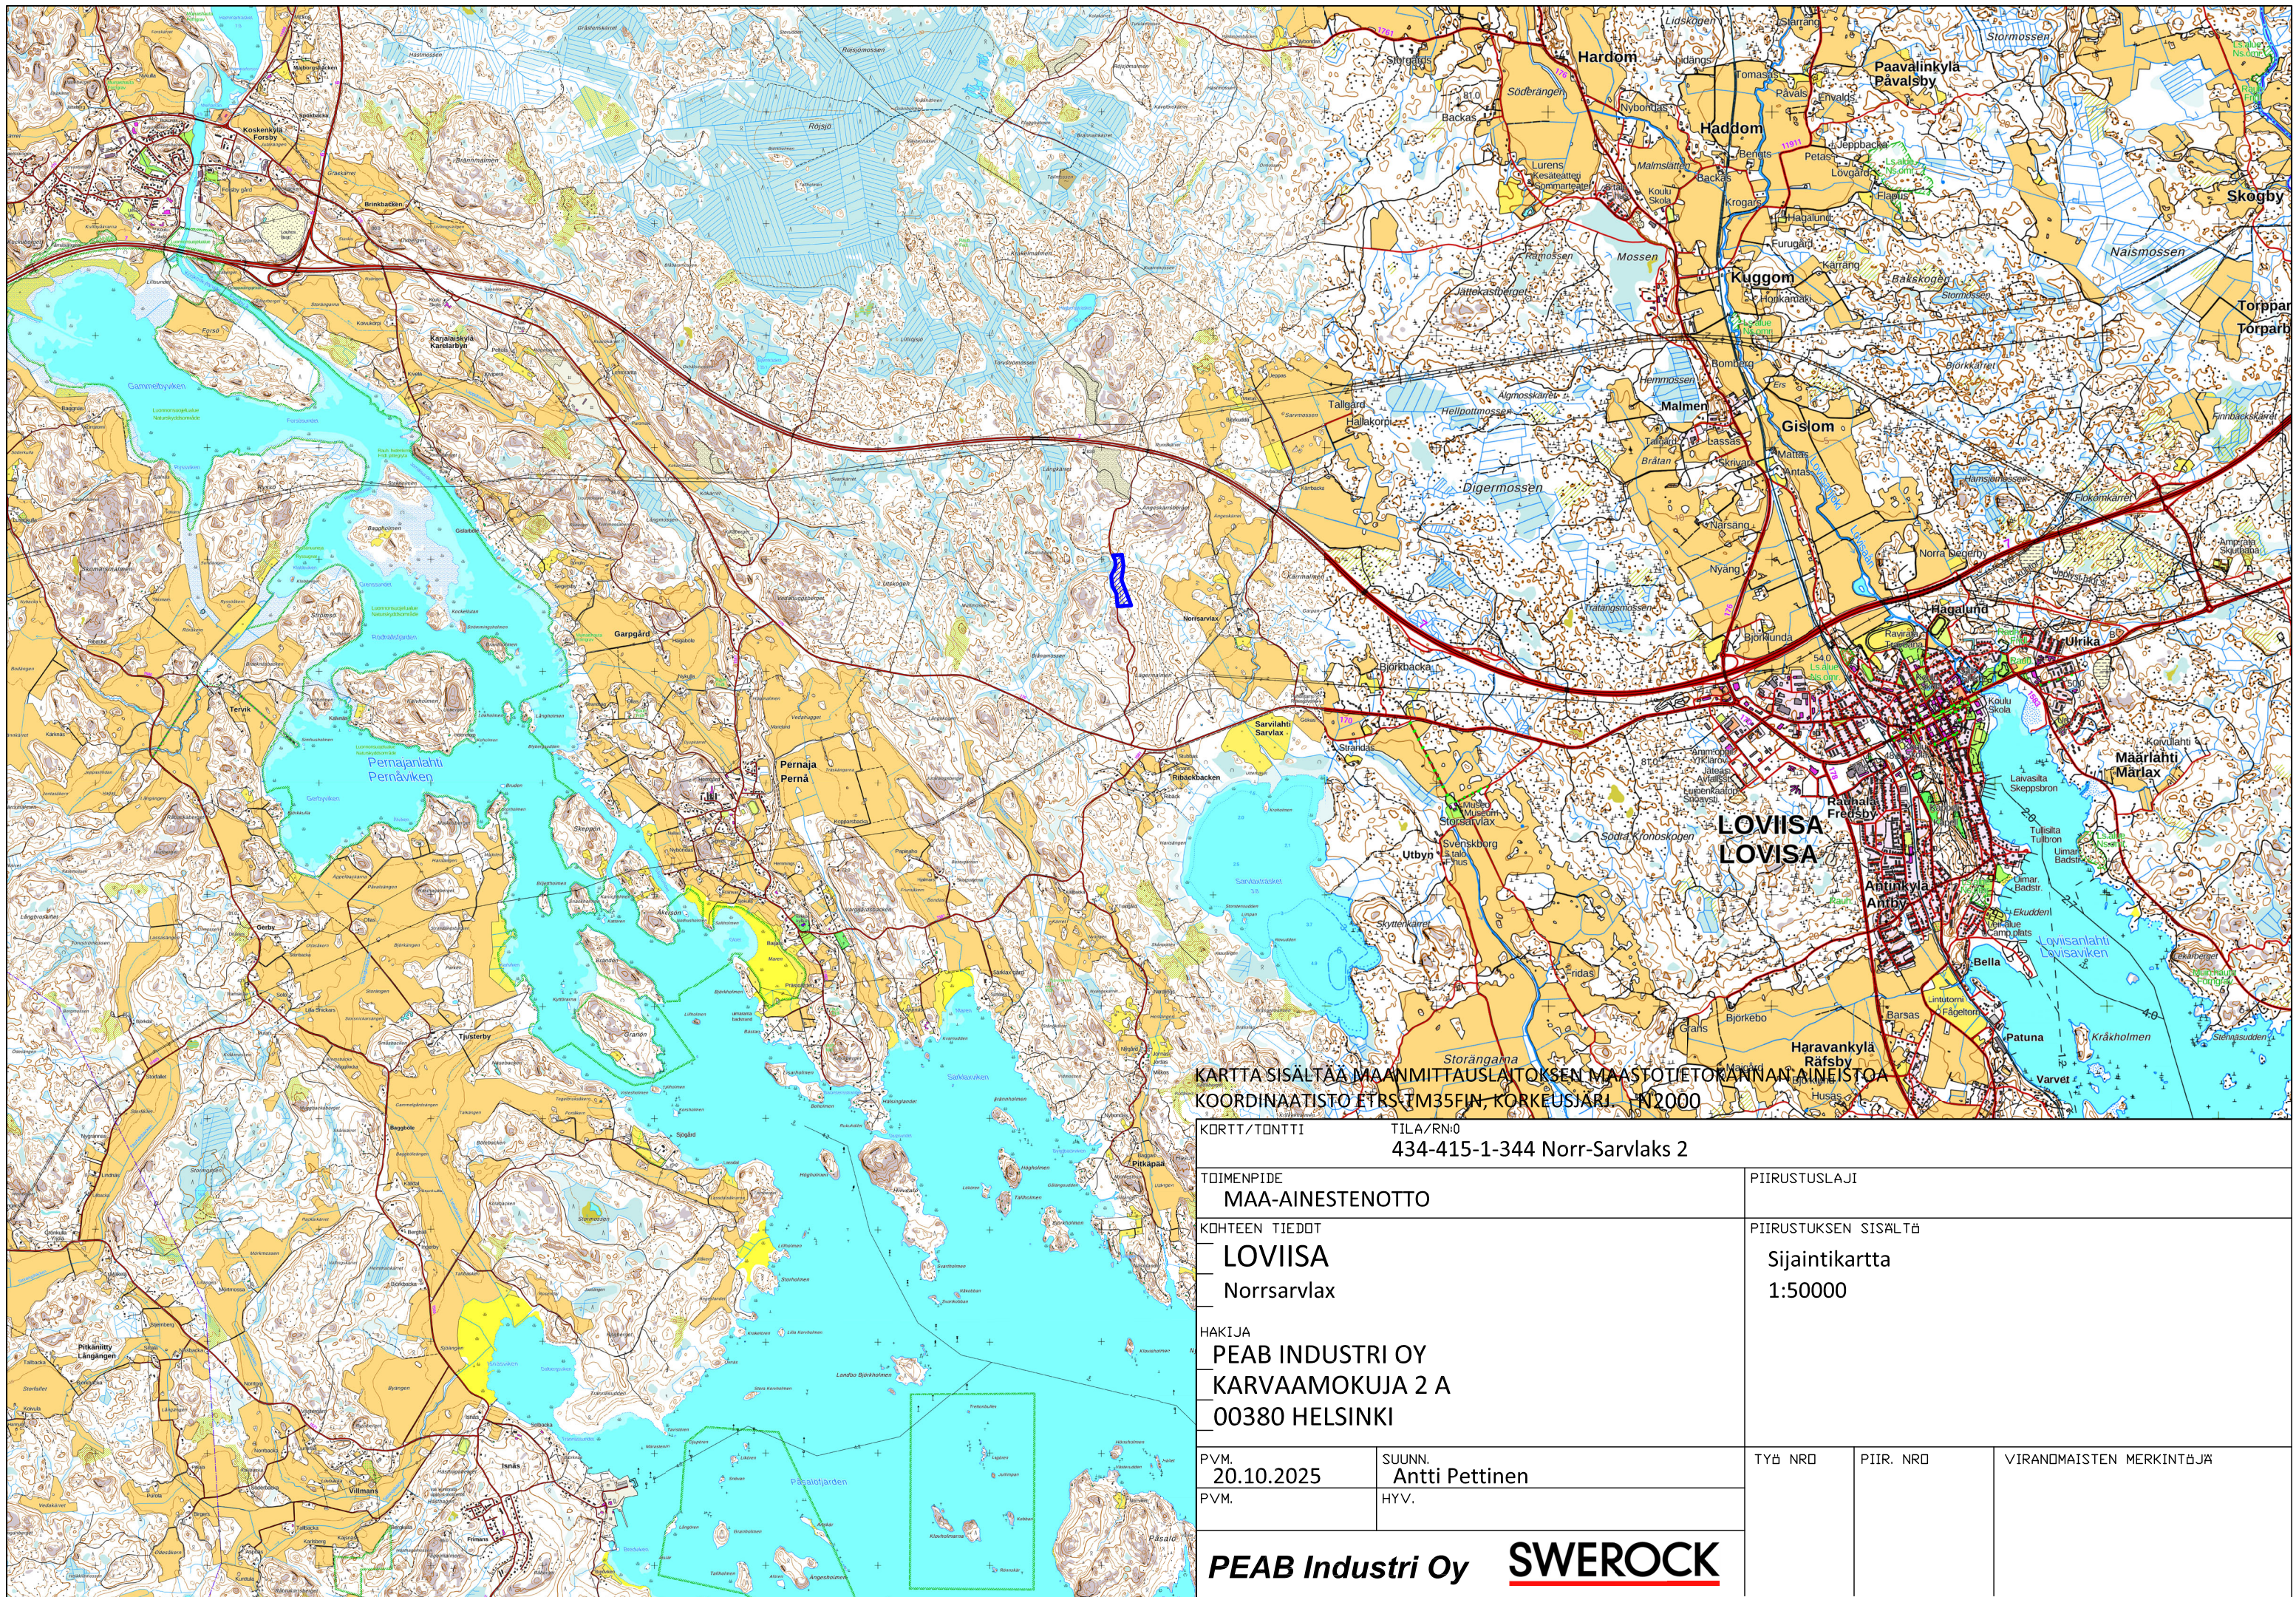

KARTTA SISÄLTÄÄ MAANMITTAUSKESKUS OY:N MAASTOTIETOKANNAN AINEISTOA
 KOORDINAATISTO ETRS-TM35FIN, KORKEUSIÄRJ. N2000

KORTTI/TONTTI		TILA/RN:O	
		434-415-1-344 Norr-Sarlaks 2	
TOIMENPIDE		PIIRUSTUSLAJI	
MAA-AINESTENOTTO			
KOHTEEN TIEDOT		PIIRUSTUKSEN SISÄLTÖ	
LOVIISA		Sijaintikartta	
Norrsarlax		1:20000	
HAKIJA			
PEAB INDUSTRI OY			
KARVAAMOKUJA 2 A			
00380 HELSINKI			
PVM.	SUUNN.	TYÖ NRO	PIIR. NRO
20.10.2025	Antti Pettinen		
PVM.	HYV.	VIRANOMAISTEN MERKINTÖJÄ	

PEAB Industri Oy **SWEROCK**

KARTTA SISÄLTÄÄ MAANMITTAUSLAITOKSEN MAASTOTIETOKANNAN AINEISTOJA
 KOORDINAATISTO ETRS-TM35FIN, KORKEUSJÄR. N2000

KORTTI/TONTTI		TILA/RN:0 434-415-1-344 Norr-Sarvlaks 2	
TOIMENPIDE MAA-AINESTENOTTO		PIIRUSTUSLAJI	
KOHTEEN TIEDOT LOVIISA Norrsarvlax		PIIRUSTUKSEN SISÄLTÖ Sijaintikartta 1:50000	
HAKIJA PEAB INDUSTRI OY KARVAAMOKUJA 2 A 00380 HELSINKI		TYÖ NRO	
PVM. 20.10.2025	SUUNN. Antti Pettinen	PIIR. NRO	VIRANOMAISTEN MERKINTÖJÄ
PVM.	HYV.		