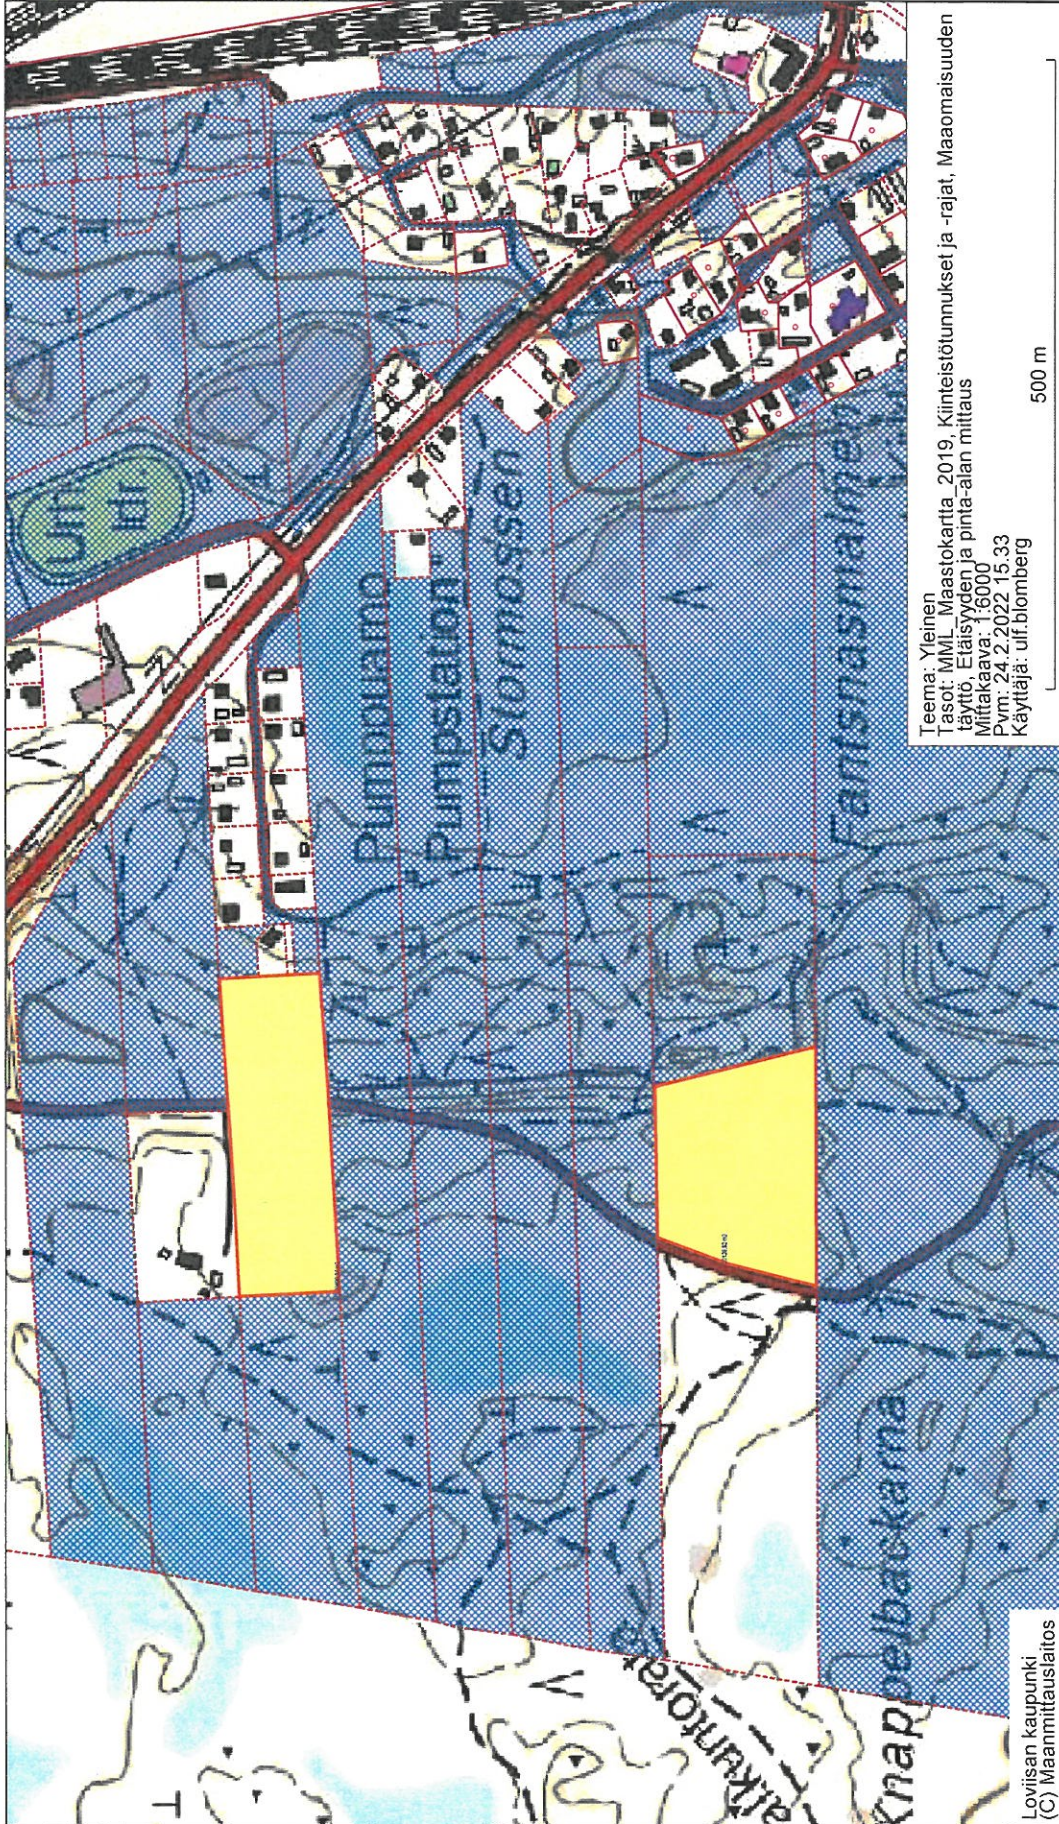

LIITE
Raakamaa Valkossa
Rämärk i Valkon

Teema: Yleinen
Tasot: MML Maaostokartta 2019, Kiinteistöluonnokset ja -rajat, Maaomaisuuden
täyttö, Etäisyyden ja pinta-alan mittaust
Mittakaava: 1:6000
Pvm: 24.2.2022 15.33
Käyttäjä: uif.blomberg

Loviisan kaupunki
(C) Maanmittauslaitos